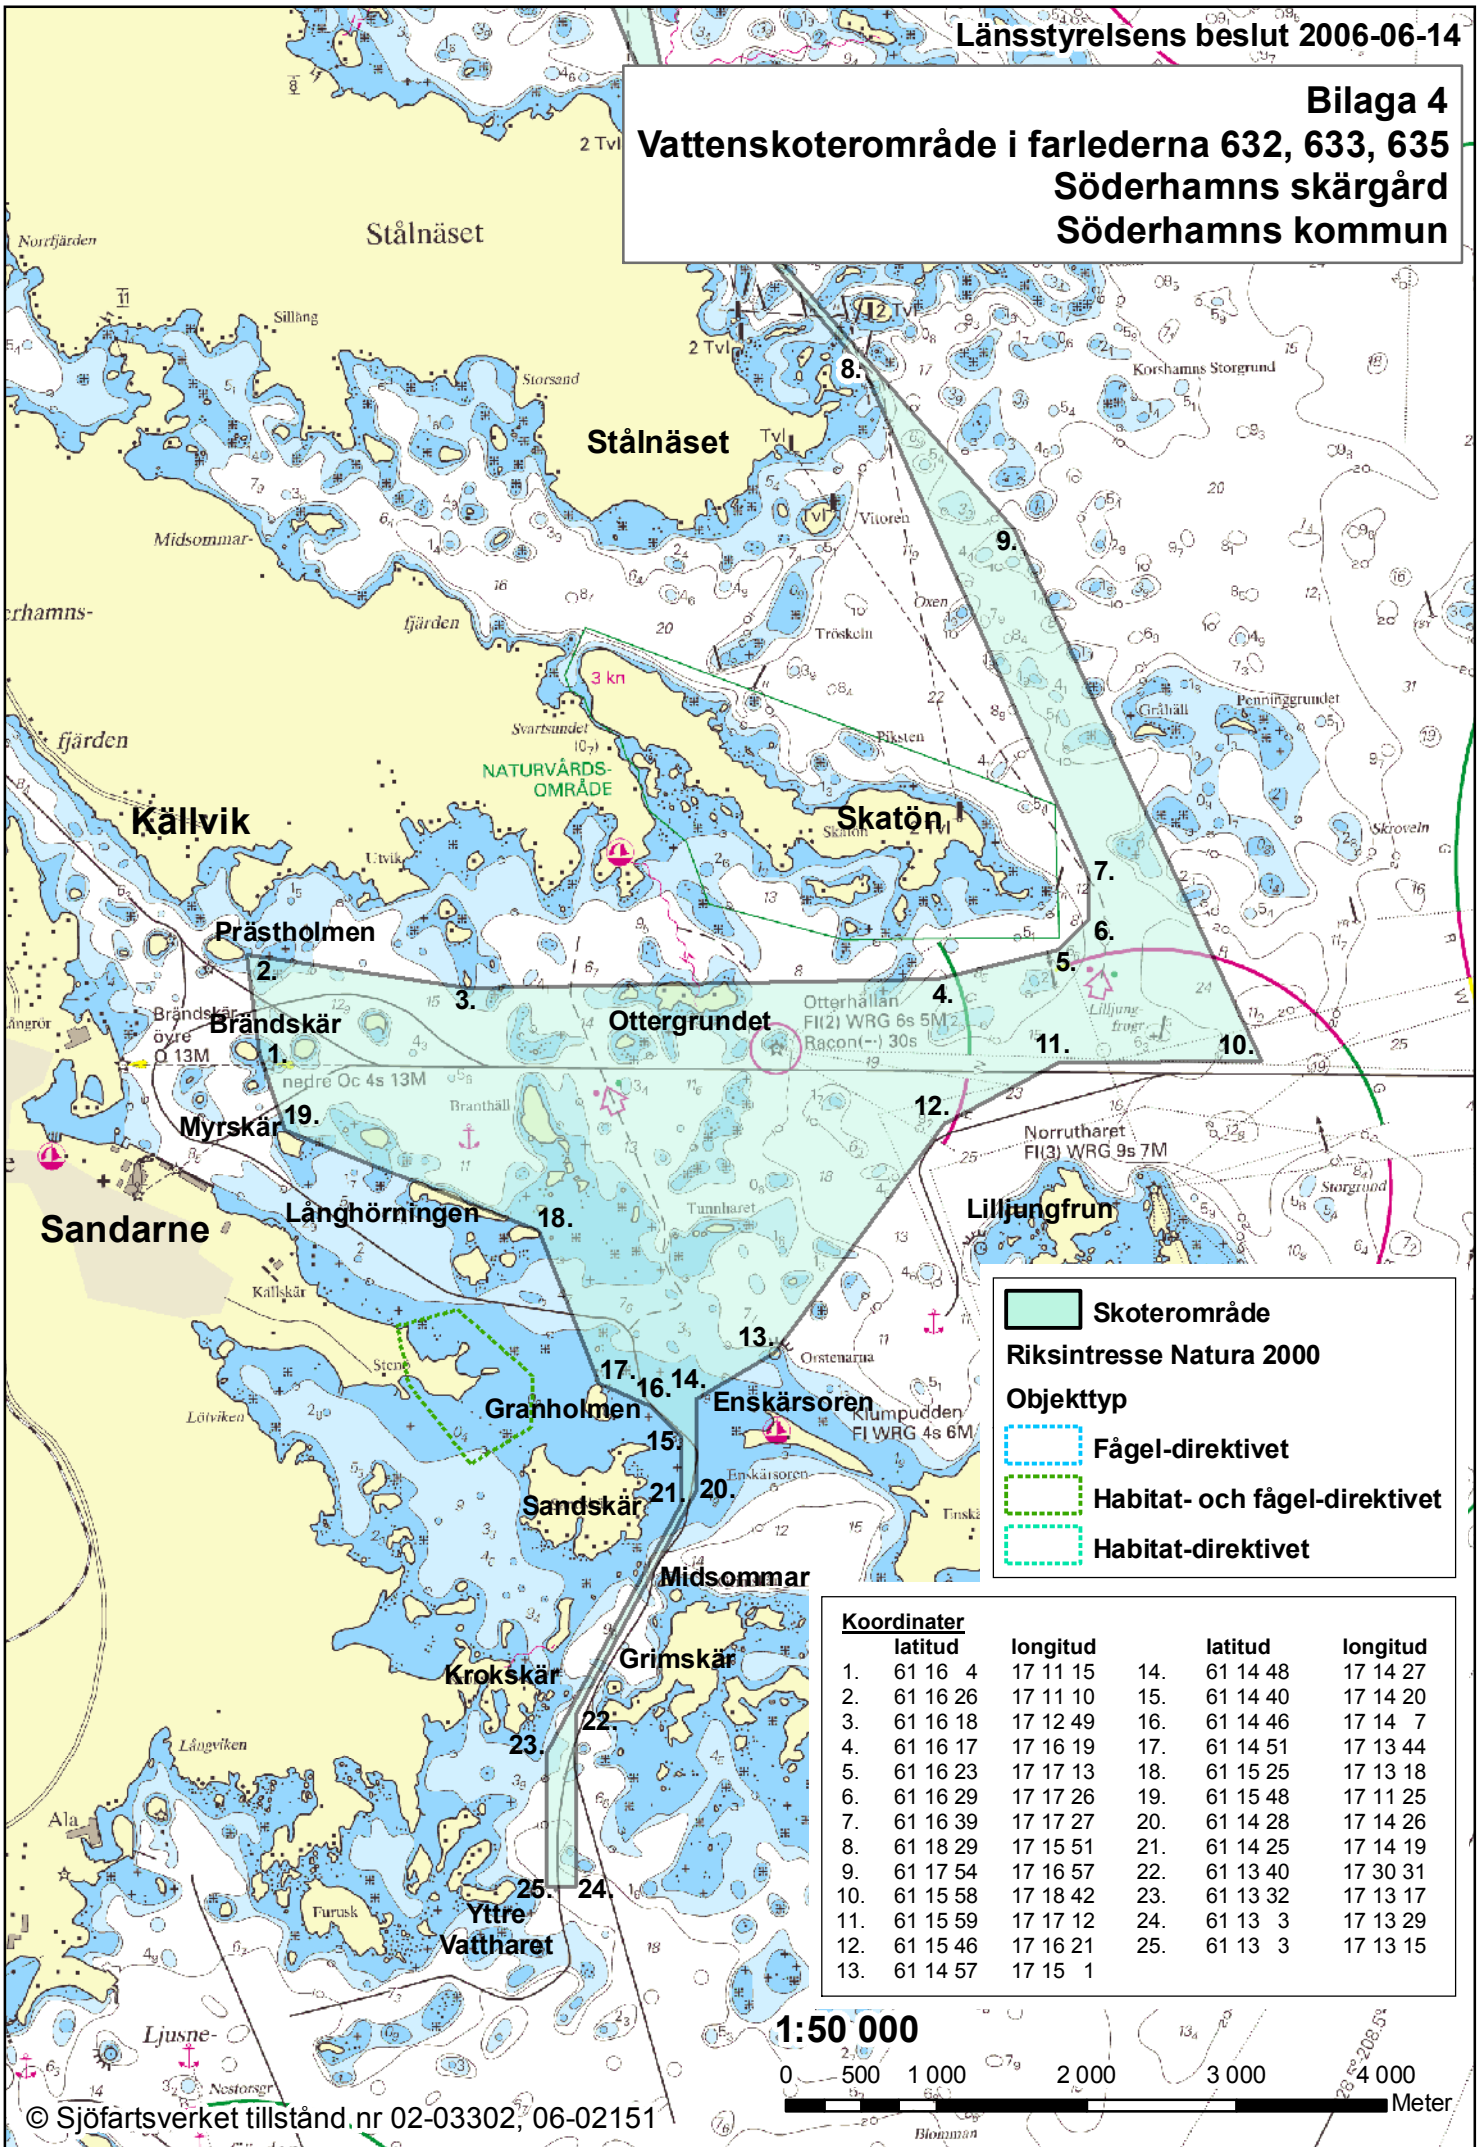

Bilaga 4
Vattenskoterområde i farlederna 632, 633, 635
Söderhamns skärgård
Söderhamns kommun

Skoterområde

Riksintresse Natura 2000

Objekttyp

- Fågel-direktivet
- Habitat- och fågel-direktivet
- Habitat-direktivet

Koordinater					
	latitud	longitud		latitud	longitud
1.	61 16 4	17 11 15	14.	61 14 48	17 14 27
2.	61 16 26	17 11 10	15.	61 14 40	17 14 20
3.	61 16 18	17 12 49	16.	61 14 46	17 14 7
4.	61 16 17	17 16 19	17.	61 14 51	17 13 44
5.	61 16 23	17 17 13	18.	61 15 25	17 13 18
6.	61 16 29	17 17 26	19.	61 15 48	17 11 25
7.	61 16 39	17 17 27	20.	61 14 28	17 14 26
8.	61 18 29	17 15 51	21.	61 14 25	17 14 19
9.	61 17 54	17 16 57	22.	61 13 40	17 30 31
10.	61 15 58	17 18 42	23.	61 13 32	17 13 17
11.	61 15 59	17 17 12	24.	61 13 3	17 13 29
12.	61 15 46	17 16 21	25.	61 13 3	17 13 15
13.	61 14 57	17 15 1			

1:50 000